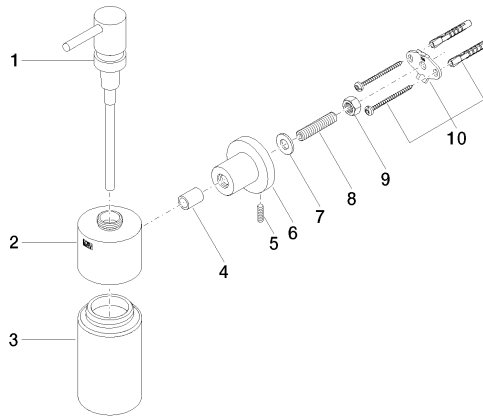

83 435 892

- Flasche aus Kristallglas, matt
- Breite 60 mm
- Höhe 200 mm
- Rosette Ø 55 mm
- 250 ml Flaschenvolumen
- Ausladung 144 mm

	Chrom	83 435 892-00
	Platin gebürstet	83 435 892-06
	Platin	83 435 892-08
	Dark Chrome	83 435 892-19
	Messing gebürstet (23kt Gold)	83 435 892-28
	Schwarz matt	83 435 892-33
	Champagne gebürstet (22kt Gold)	83 435 892-46
	Champagne (22kt Gold)	83 435 892-47
	Chrom gebürstet	83 435 892-93
	Dark Platin gebürstet	83 435 892-99

83 435 892

mm [inches]

83 435 892

Ersatzteile für die  
anderen  
Oberflächenvarianten  
finden Sie hier: Platin  
gebürstet

## Ersatzteilstückliste

Nr.	Artikelnummer	Benennung	Verbaumenge	Lieferzeit
1	90 10 10 535 00-00	Spender	1	10
2	90 10 10 529 00-00	Aufnahme	1	10
3	90 90 04 001 00 82	Glas	1	2
4	08 17 20 624-00	Halter	1	10
5	04 31 11 113 00 90	Stift	1	2
6	08 17 89 505-00	Halter	1	10
7	09 30 11 046 90	Scheibe	1	2
8	08 18 50 586 90	Schraube	1	2
9	09 23 10 026 90	Mutter	1	2
10	05 17 20 739 00 90	Befestigungssatz	1	2